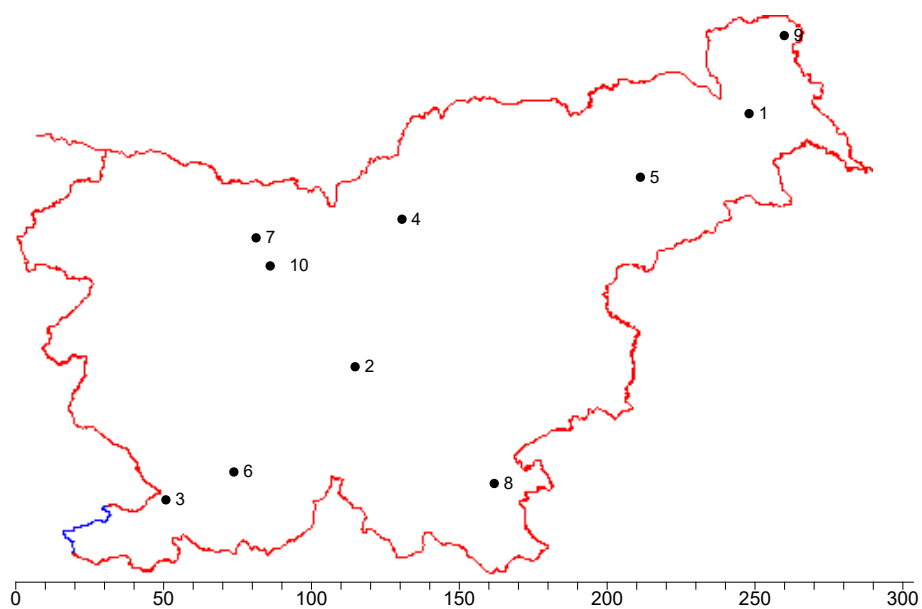

Velika logična pošast

Slovenski kraji

Določi razdaljo med slovenskimi kraji,
ki so označeni s številkami.
Razdaljo določi,
tako da preneseš razdaljo na zemljevidu na spodnje ravnilo.
Enota razdalje je približno 1 km.

30.

	1	2	3	4	5	6	7	8	9	10
1										
2										
3										
4										
5										
6										
7										
8										
9										
10										

Rešitve:

1.

1	ADLEŠIČI
2	HRUŠICA
3	KOPER
4	MOKRONOG
5	PLANINA
6	PODBRDO
7	PODBREZJE
8	PREVALJE
9	ROGAŠKA SLATINA
10	VELIKE LAŠČE

19.

1	DOKLEŽOVJE
2	KRANJSKA GORA
3	MUTA
4	NOVO MESTO
5	ORMOŽ
6	PODBRDO
7	ROGAŠKA SLATINA
8	SPODNJA POLSKAVA
9	TURNIŠČE
10	VERŽEJ

	1	2	3	4	5	6	7	8	9	10
1										
2	214									
3	90	124								
4	137	152	104							
5	25	212	92	117						
6	203	39	119	120	197					
7	68	169	65	70	51	149				
8	54	166	50	89	46	151	23			
9	13	227	103	148	32	216	79	66		
10	3	213	90	134	23	202	65	52	14	

25.

1	ANKARAN
2	DOBRNA
3	IZLAKE
4	KAMNIK
5	KANAL
6	KOZJE
7	SLOVENSKE KONJICE
8	SPODNJA IDRIJA
9	VIŠNJA GORA
10	ZGORNJA HAJDINA

	1	2	3	4	5	6	7	8	9	10
1										
2	165									
3	130	35								
4	114	57	30							
5	66	146	116	89						
6	175	45	57	87	172					
7	180	18	50	74	163	37				
8	64	114	83	58	35	137	131			
9	102	65	31	37	100	74	78	65		
10	216	55	87	112	201	50	38	169	114	